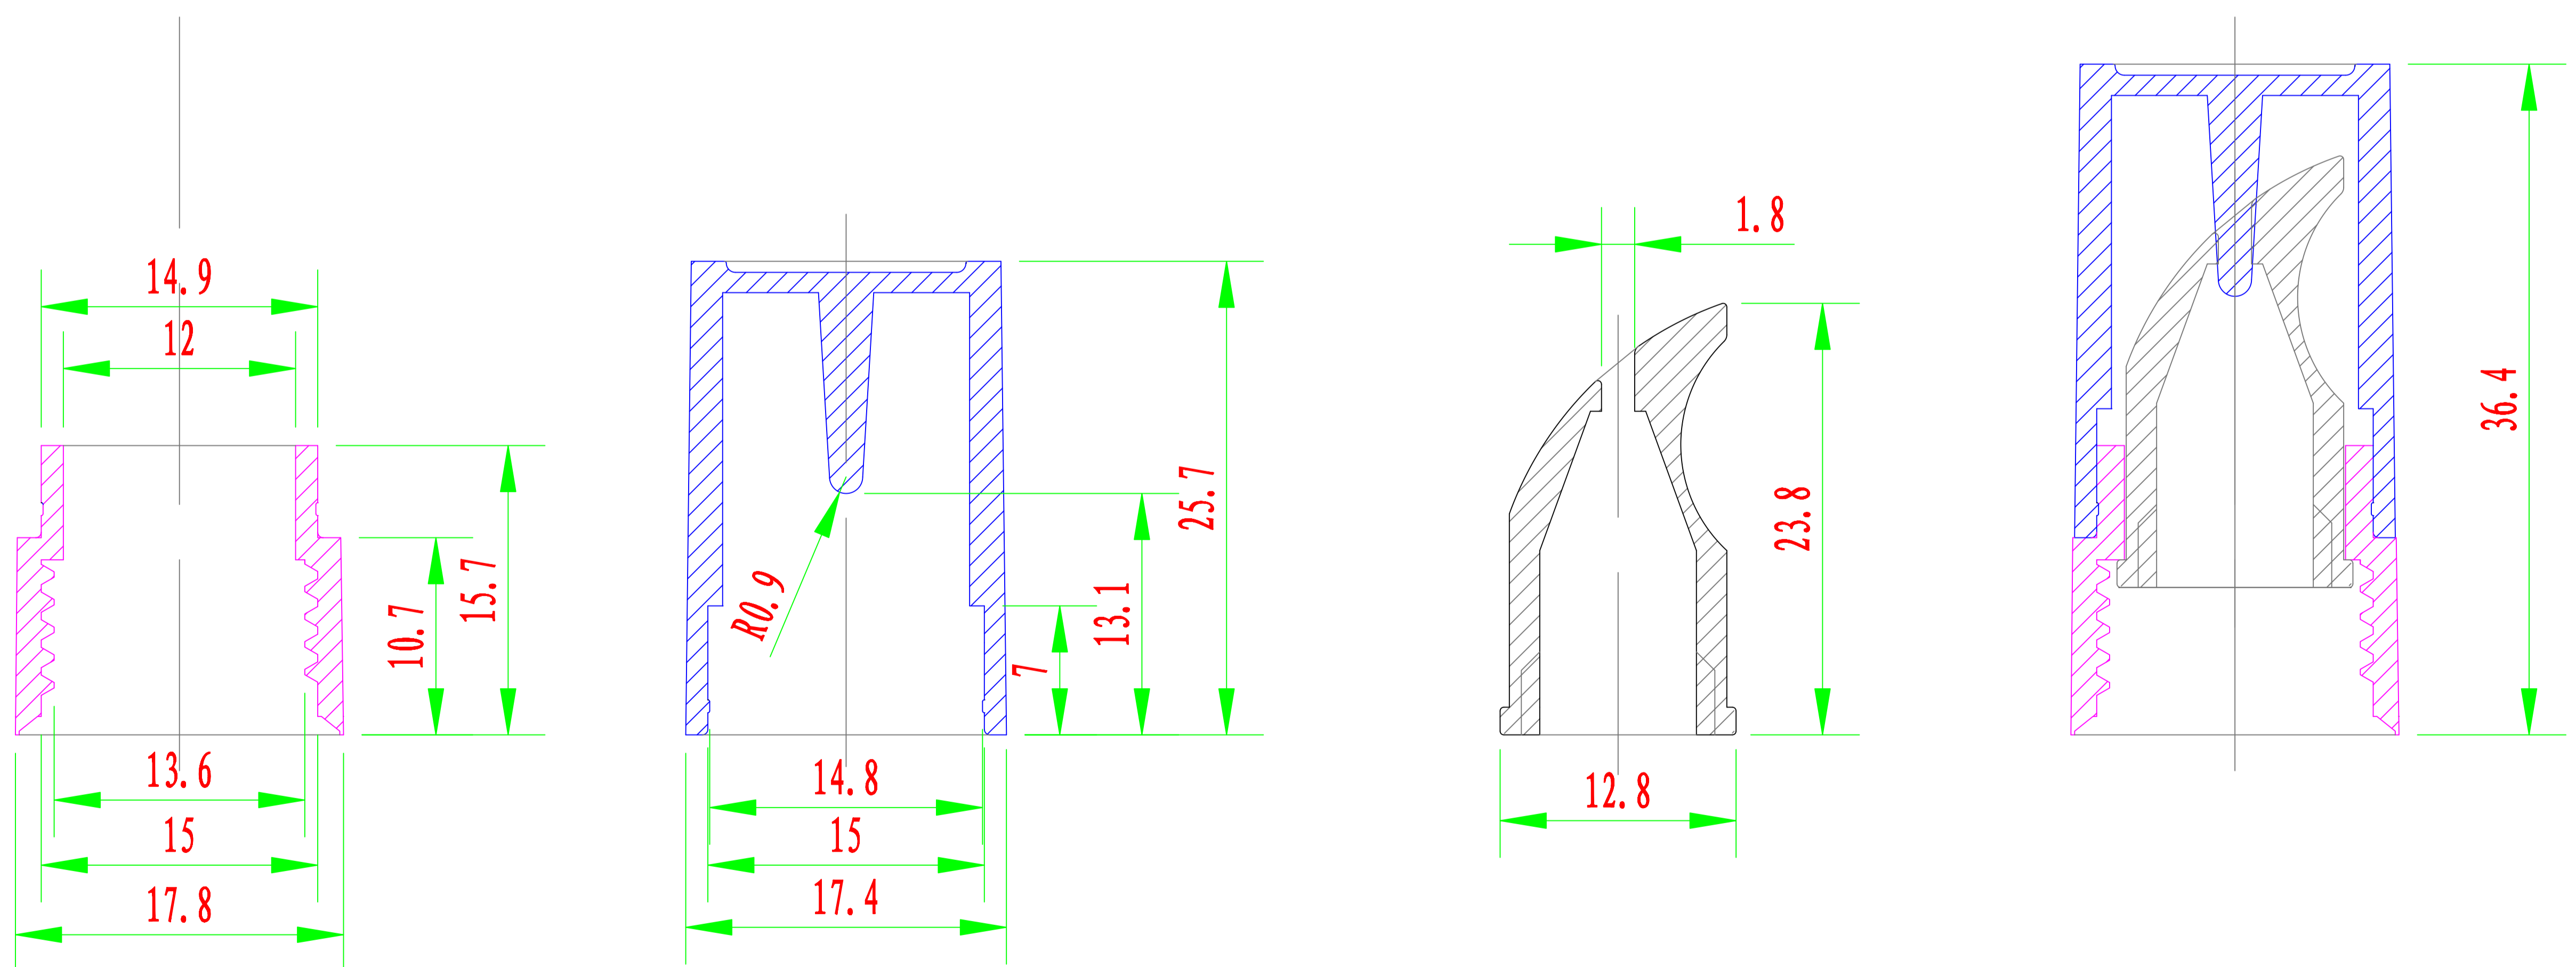

PUMP HEADER - SUS 304  
 CAP - PP  
 TUBE - LDPE

1:1

mm

±0.2MM

19

2016/05/17

①

②