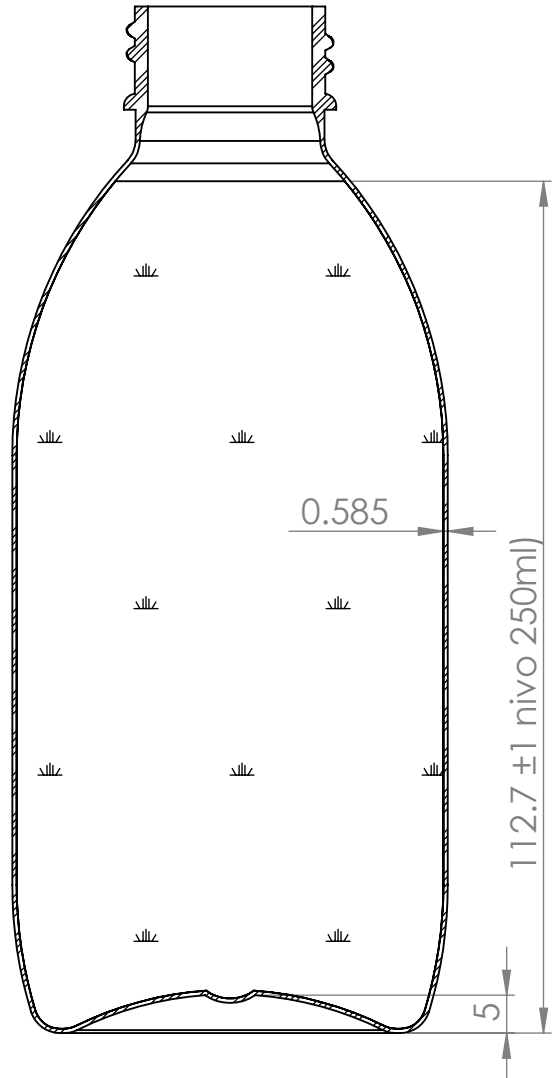

Model PP28 250ml
20.5gr

SECTION A-A
SCALE 1 : 1