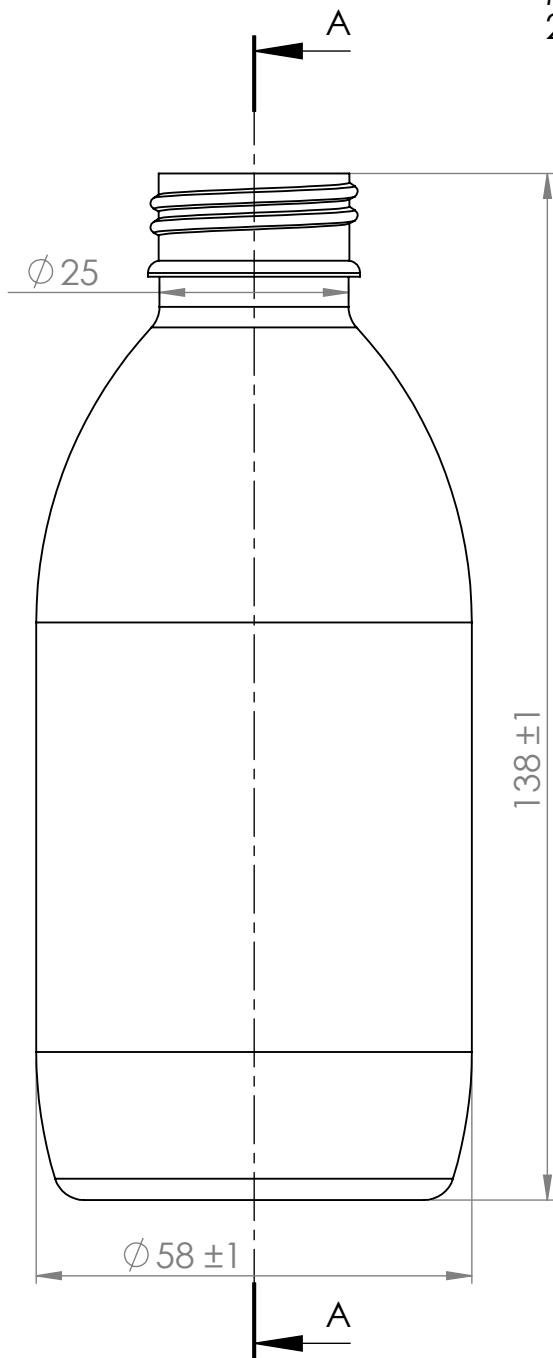

Model PP28 250ml
20.5gr

SECTION A-A
SCALE 1 : 1