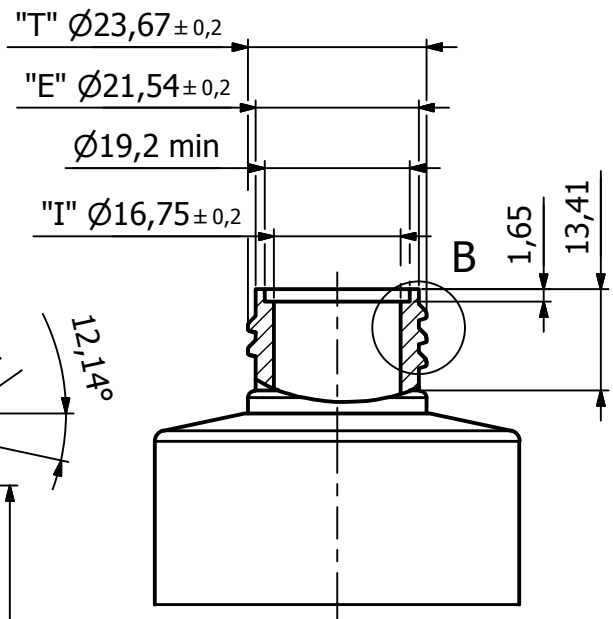

Detto B scala 2 : 1
 Filetto/Thread dim. 24-410-SPH
 Paso/Pitch 8 TPI
 Sviluppo/Turns 2 Giri

Area Deco 83
 Sviluppo 146mm su 350°
 Distanza F/R 76mm

Note		Data creazione - Date	Gen. Toll.	Scala - Sci	Mat. generico/interno - Raw Material
		16/01/2017	$\pm 1 \%$	1:1	HDPE
Progettato da - Created by	Controllato da - Checked by	Capacità RB - Volume (ml)	Peso - Weight (gr)	Mat. esterno - Raw Material 2	
Z.M.		172 \pm 3	18 \pm 1		
Descrizione - Description				N° Disegno - Drawing	
BOTTLE 150 ml neck PLUG				F-0533-00	