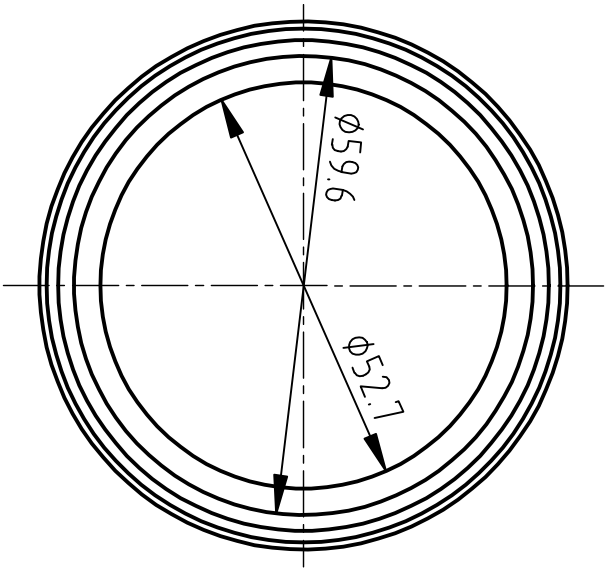

6725开窗铝盒
罐身

6725开窗铝盒
螺牙盖