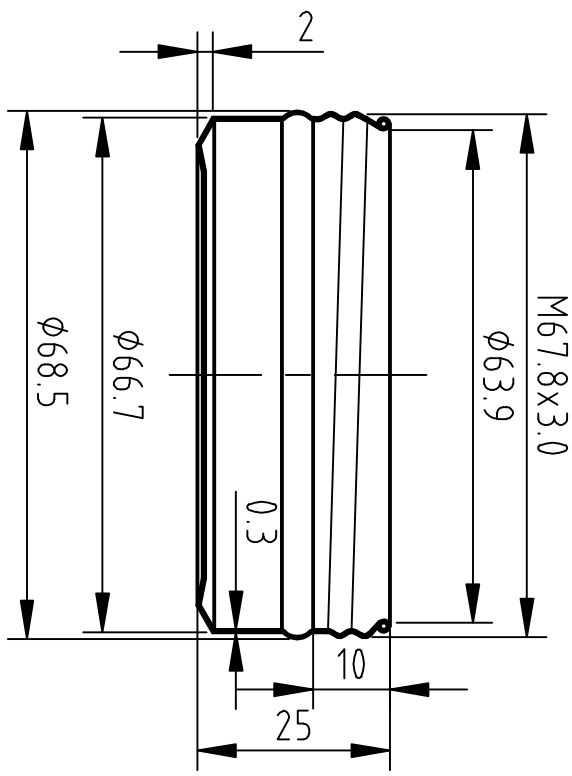

6725开窗铝盒
罐身

6725开窗铝盒
螺牙盖