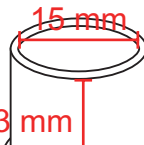

推动式卷边圆筒内直径15mm外高66mm
push up roll edge tube diameter15mm Height66mm
baseboard's thickness:6mm

产品编码: Jessie2020032602-00

盖 top

20 mm
外高
outer height

15 mm
内管内直径
inner tube diameter

13 mm

46 mm
外高
outer height

底 bottom