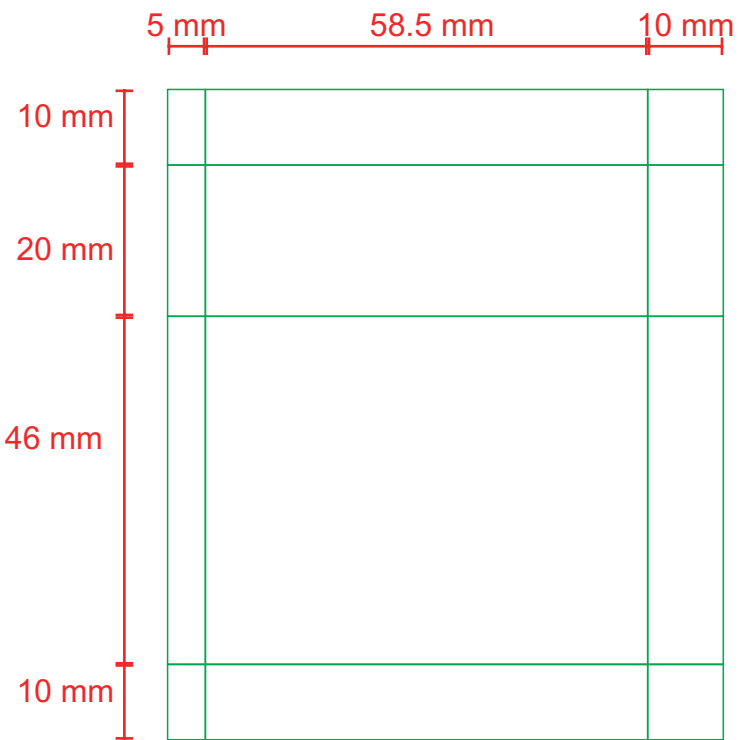

推动式卷边圆筒内直径15mm外高66mm
push up roll edge tube diameter15mm Height66mm
baseboard's thickness:6mm

产品编码: Jessie2020032602-00

盖 top

20 mm
外高
outer height

15 mm
内管内直径
inner tube diameter

13 mm

46 mm
外高
outer height

底 bottom