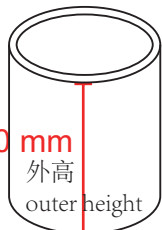

推动式卷边圆筒内直径15mm外高66mm
push up roll edge tube diameter15mm Height66mm
baseboard's thickness:6mm

产品编码: Jessie2020032602-00

盖 top

20 mm
外高
outer height

15 mm
内管内直径
inner tube diameter

13 mm

46 mm
外高
outer height

底 bottom