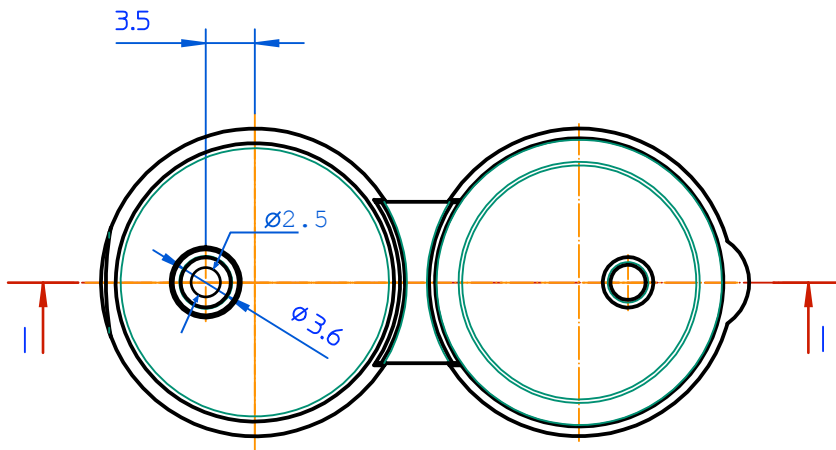

Section I-I
Scale 2:1

Zárt fedéllel

Iso2 M 1:2

Iso4 M 1:2

INDEX	VÁLTOZÁS	DÁTUM	NÉV	Megnevezés:	Rajzszám:
00	1. kiadás	20.04.14.	-	Kupak 20/410 Flip Top	W/0210-00
-	-	-	-		Tétel: x Darab: 1 
-	-	-	-		Anyag: PP M 2:1
-	-	-	-		Állapot: Polírozott A4