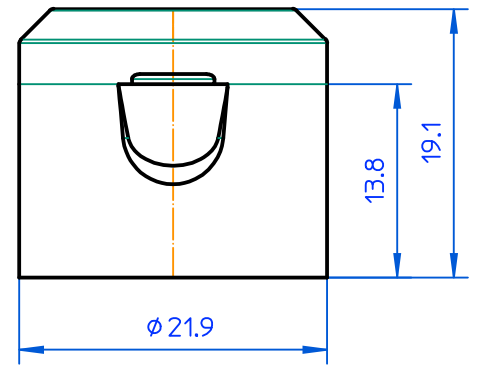

Section I-I
Scale 2:1

Zárt fedéllel

Iso2 M 1:2

Iso4 M 1:2

INDEX	VÁLTOZÁS	DÁTUM	NÉV	Megnevezés:	Rajzszám:
00	1. kiadás	20.04.14.	-	Kupak 20/410 Flip Top	W/0210-00
-	-	-	-		Tétel: x Darab: 1 
-	-	-	-		Anyag: PP M 2:1
-	-	-	-		Állapot: Polírozott A4